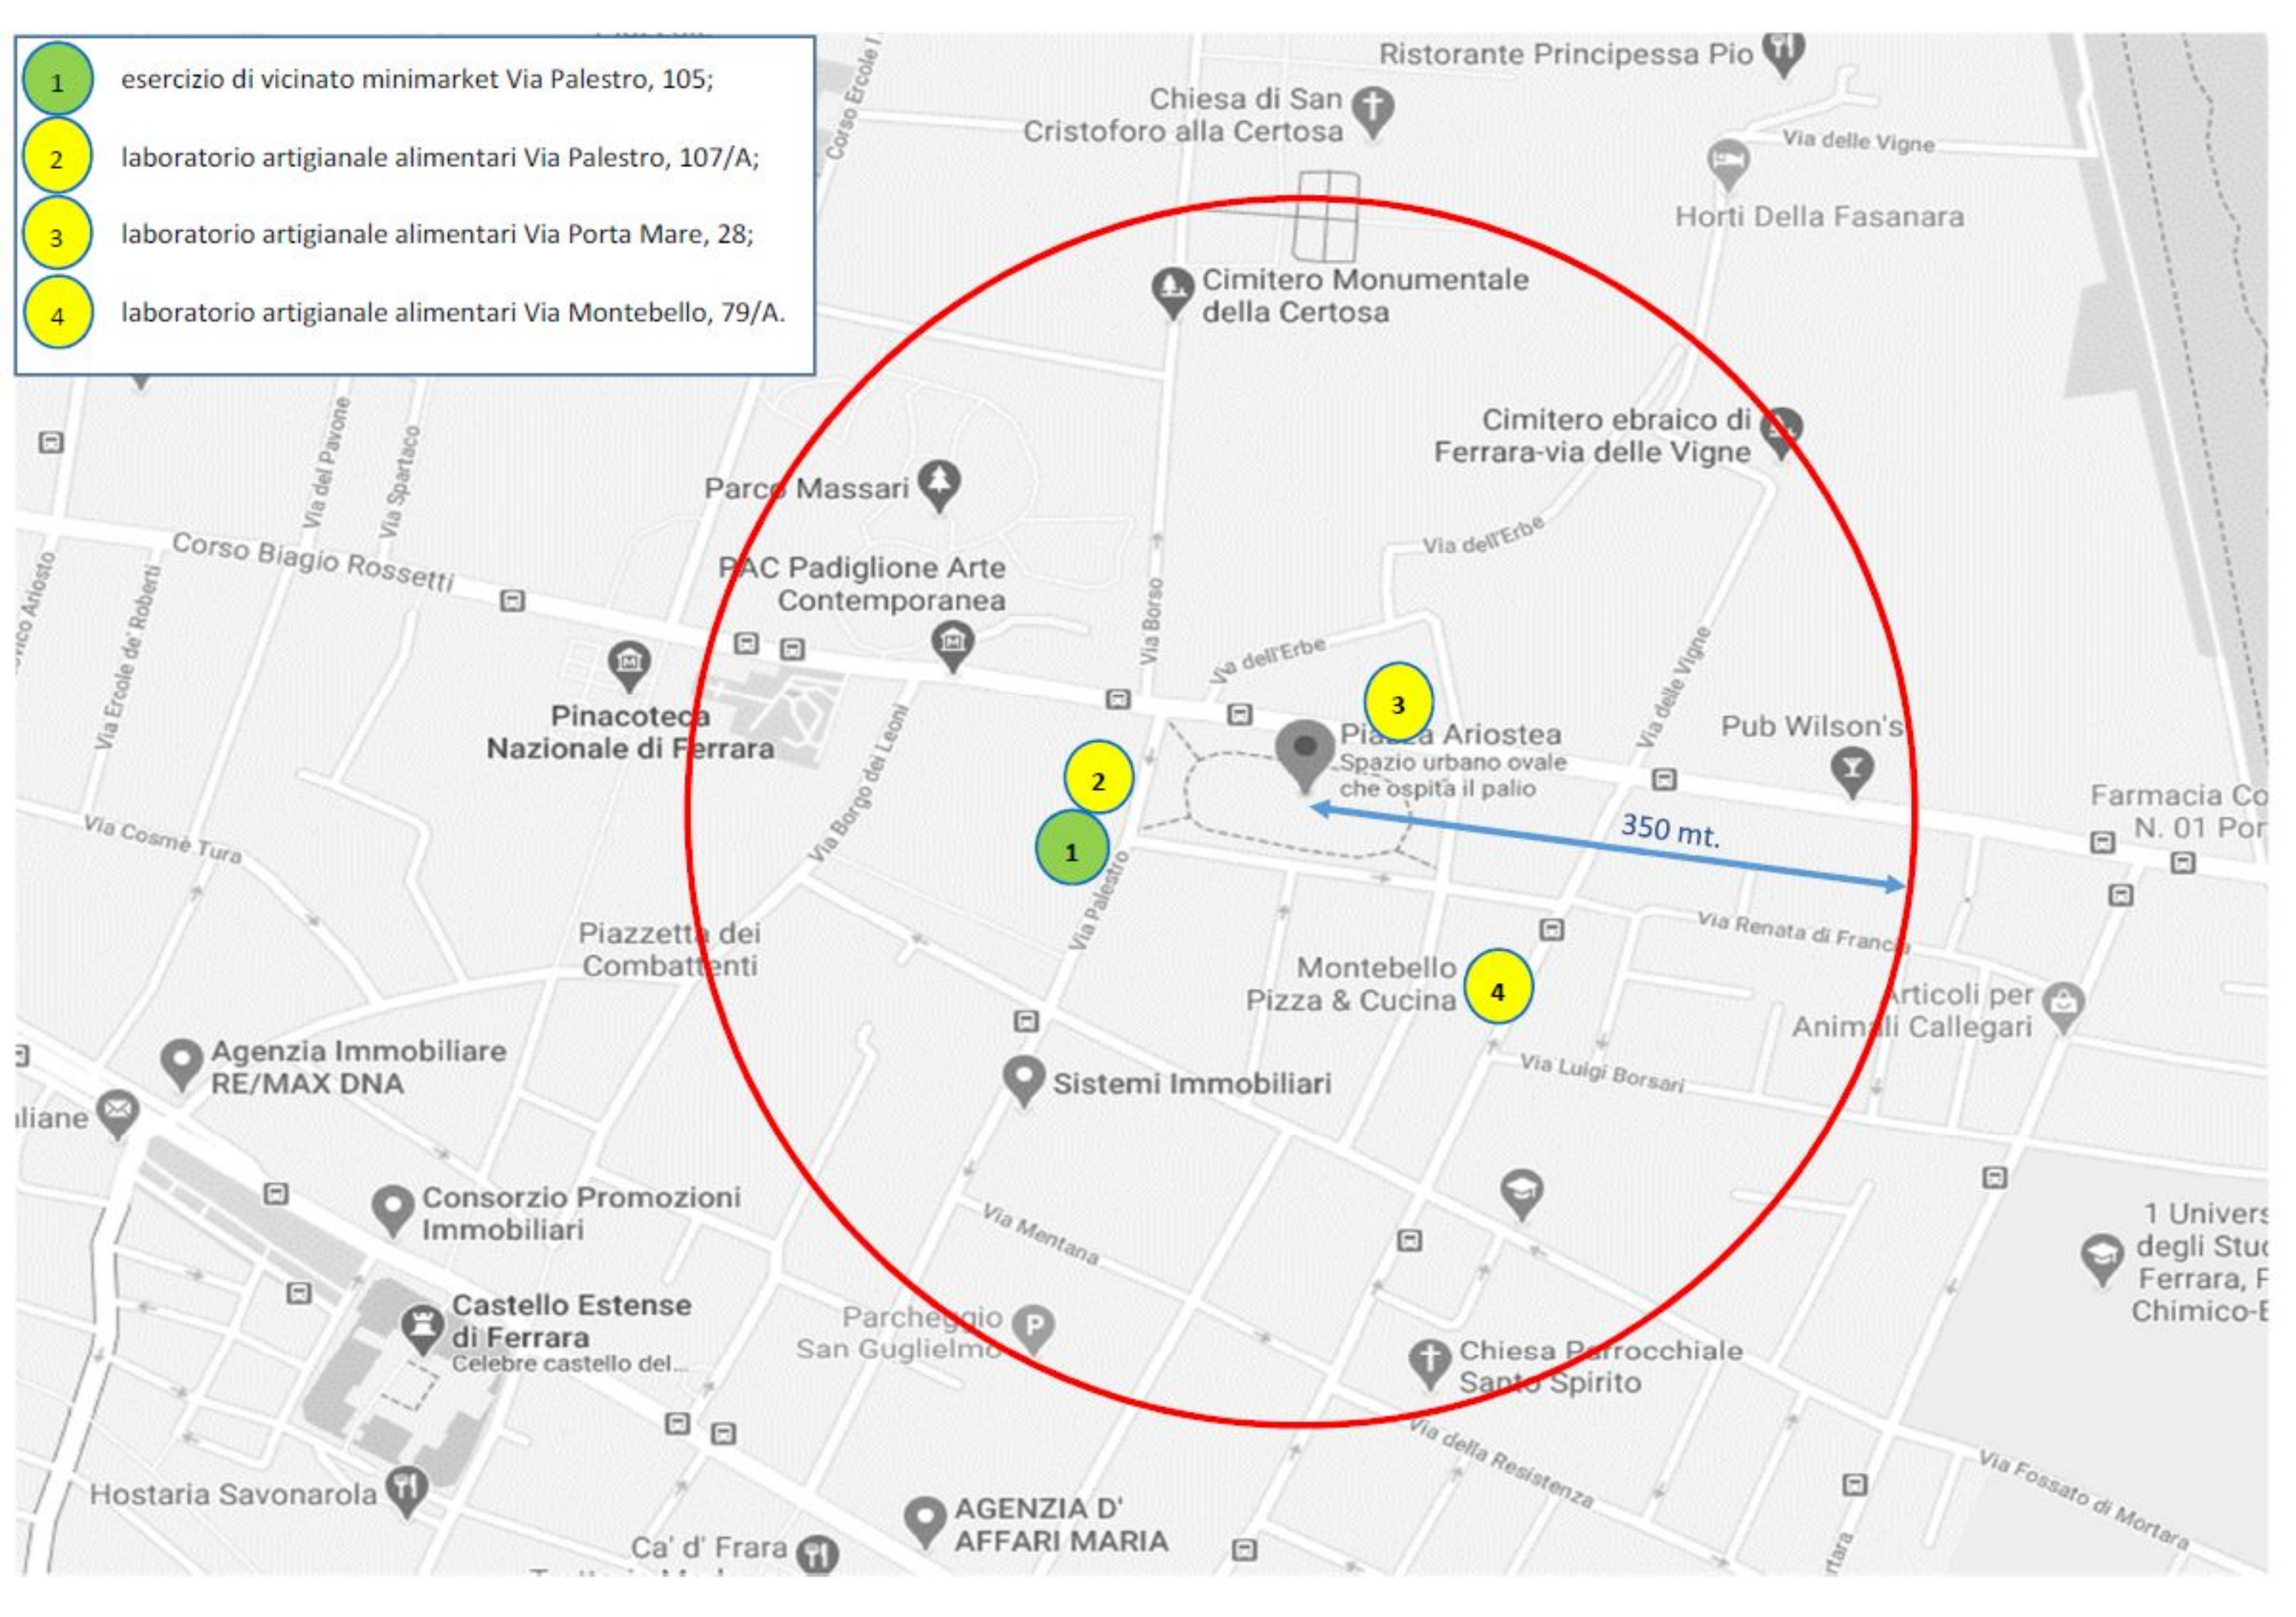

- 1 esercizio di vicinato minimarket Via Palestro, 105;
- 2 laboratorio artigianale alimentari Via Palestro, 107/A;
- 3 laboratorio artigianale alimentari Via Porta Mare, 28;
- 4 laboratorio artigianale alimentari Via Montebello, 79/A.

1 esercizio di vicinato minimarket Via Palestro, 105;

2 laboratorio artigianale alimentari Via Palestro, 107/A;

3 laboratorio artigianale alimentari Via Porta Mare, 28;

4 laboratorio artigianale alimentari Via Montebello, 79/A.

350 mt.