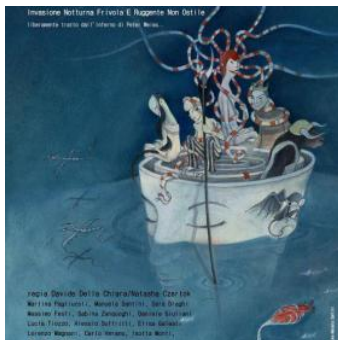

16 giugno 2015

Il quartiere Giardino si tinge dei colori dell'"Inferno", ma solo per spettacolo

L'evento è liberamente ispirato all'opera teatrale di Peter Weiss

"Invasione notturna frivola e ruggente non ostile". Questo acrostico della parola "inferno" è il titolo dello spettacolo itinerante che attraverserà il quartiere Giardino di Ferrara il 17 e 18 giugno. L'appuntamento per entrambe le serate è previsto alle 21 nel piazzale della stazione.

Nato dall'associazione Basso Profilo nell'ambito del progetto Succede Qui, lo spettacolo è il risultato di un duplice percorso: il primo riguarda il laboratorio teatrale site-specific condotto da Davide Della Chiara e Natasha Czertok nello spazio Wunderkammer, in collaborazione con la cooperativa Teatro Nucleo; il secondo si rifà a un percorso di narrazione partecipata che ha coinvolto la scuola primaria Poledrelli, diverse associazioni del territorio, come il comitato Zona Stadio e il centro sociale Acquedotto, e tanti cittadini del quartiere.

"Lo spettacolo -spiegano gli organizzatori- è liberamente ispirato all'opera di Peter Weiss, "Inferno", testo teatrale che racconta di fughe da situazioni ostili e di sgradevoli ritorni in patria, in cui emergono fortemente la tensione etica e il carattere di denuncia del drammaturgo tedesco esiliato a Londra durante la seconda guerra mondiale. Nello sviluppo drammaturgico, strettamente correlato agli spazi urbani del quartiere, si innestano immagini nate da